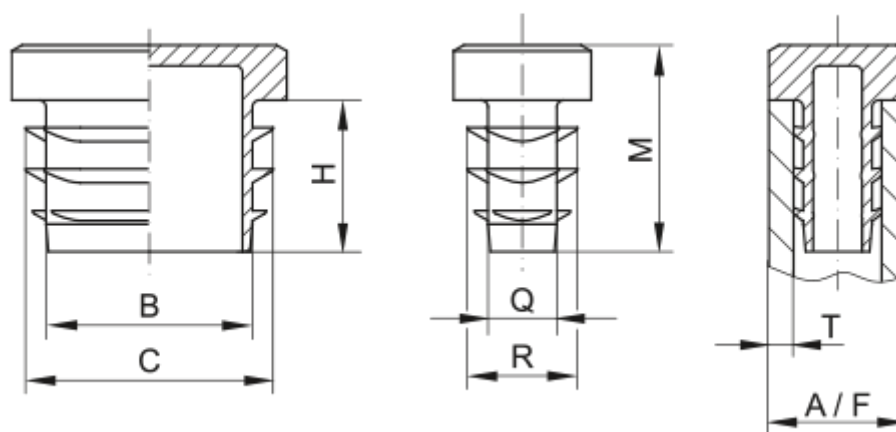

Varenummer: 59GPN270R3530152

Beskrivelse: KLEE Endeprop for 4-kant rør GPN 270 - 35x30 (Væg tykkelse 1,5-2)

Mål

A = 35x30

B = 29

C = 33

H = 14

M = 19

Q = 24

R = 28

T = 1,5-2